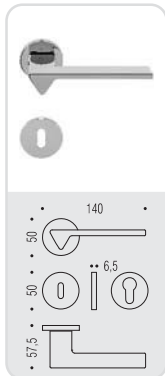

ama

Design: Andrea Maffei Architects

Materiale: Ottone/Cromall®
Material: Brass/Cromall®

six millimeters
c o n c e p t

CR
Cromo
Chrome

CM
Cromat
Matt chrome

GL
Grafite
Graphite

GM
Grafite Mat
Matt graphite

MF 11 R-RY

CR CM GL GM