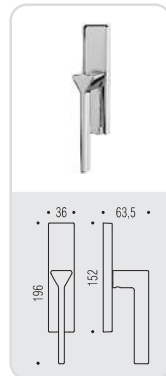

MF 12 IM

CR CM GL GM